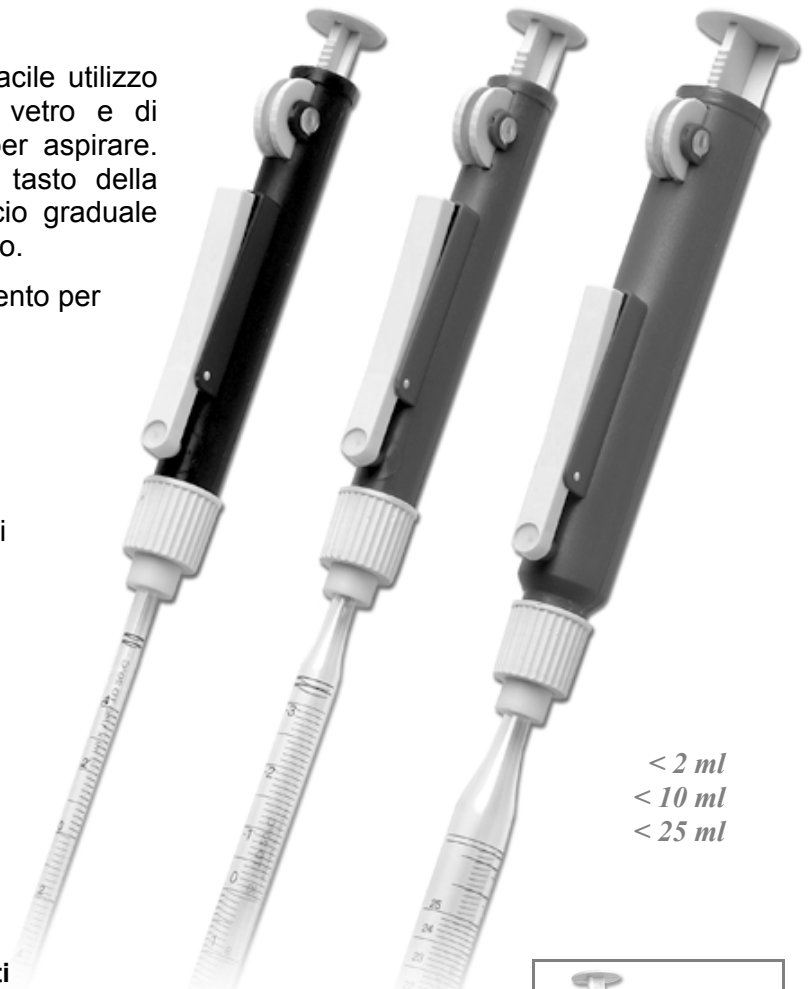

riempitore di pipette

Profillette™ 406

Riempitore di pipette economico e di facile utilizzo appositamente ideato per pipette di vetro e di plastica graduate. Ruotare la rotella per aspirare. Rilascio rapido tramite pressione del tasto della valvola di aspirazione dell'aria o rilascio graduale utilizzando la rotella. Garanzia di un anno.

La confezione assortita include un elemento per ciascun formato.

Caratteristiche del prodotto

- Uso mediante un'unica mano
- Riempimento ed erogazione semplici
- Valvola di aspirazione dell'aria per la distribuzione rapida
- Distinzione in base al colore per ciascun formato
- Nessuna necessità di manutenzione

< 2 ml
< 10 ml
< 25 ml

Informazioni relative all'ordine - Strumenti

Volumi	Colori	Imballo	N. cat.
Profillette™ 406, 2 ml	Blu	1 / conf.	406.002
Profillette™ 406, 10 ml	Verde	1 / conf.	406.010
Profillette™ 406, 25 ml	Rosso	1 / conf.	406.025
Set 2 / 10 / 25 ml	Assortiti	3 / conf.	406.300

Informazioni relative all'ordine - Accessori

Descrizione	Imballo	N. cat.
Supporto per pipetta in silicone di ricambio	1 / conf.	1.406.01
Vite di sostituzione	1 / conf.	1.406.02

Per ulteriori informazioni su questo prodotto o sulla linea Socorex in generale, rendetevi sul sito www.socorex.com